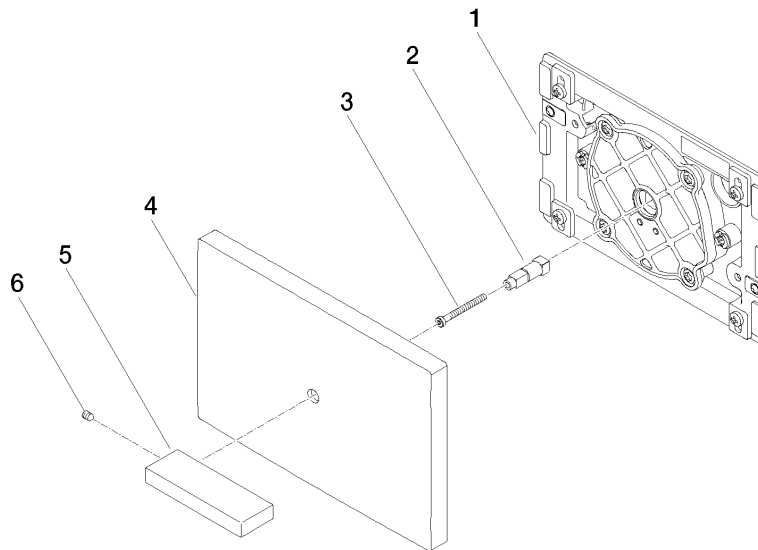

**Piastra di copertura per cassetta a incasso WC della ditta TeCe - Ottone
spazzolato (Oro 23k)**

IMO

12 660 979

Parts for other
finishes can be found
here: Cromato

Elenco delle parti di ricambio

N.	Codice articolo	Denominazione	Quantità necessaria	Tempo di produzione
1	04 28 01 053 00 90	piastra	1	2
2	09 18 20 038 90	alloggio	1	2
3	09 30 30 086 90	vite	1	2
4	09 11 01 179-28	copertura	1	-
Il pezzo di ricambio non può più essere ordinato, si prega di ordinare l'articolo sostitutivo				
5	09 20 97 057-28	manopola	1	20
6	09 31 11 058 90	perno	1	2